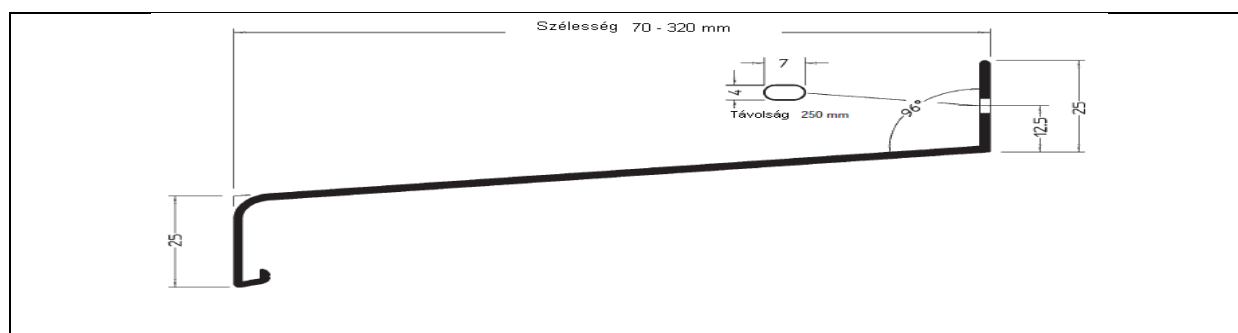

EXTRUDÁLT ALUMÍNIUM PÁRKÁNY

2120 Dunakeszi, Pallag utca 70.

(ALDI mögötti csarnok)

Tel.: 27/540-190; Fax: 27/540-197

Web: www.polikarbonat.hu

E-mail: webshop@polymetall.hu

Anyaga: extrudált alumínium lemez, külső oldalon szinterezett/porszórt festéssel, belső oldalon lakkozva

Szín: fehér (RAL 9016), színes: egyedi ajánlatkérés, RAL színskála szerint (antracit, bronz..)

Hossz: 6 m-es szálak

Szállítási méretre szabás: 10 % felár szabás díja 70 Ft/szabás +áfa

Termékszám	Szélesség:	Ár (Ft/fm)
PKE-ALU0070	70 mm	2.715.-
PKE-ALU0090	90 mm	3.125.-
PKE-ALU0110	110 mm	3.360.-
PKE-ALU0130	130 mm	3.825.-
PKE-ALU0150	150 mm	4.535.-
PKE-ALU0165	165 mm	5.215.-
PKE-ALU0180	180 mm	5.550.-
PKE-ALU0195	195 mm	6.020.-
PKE-ALU0210	210 mm	6.460.-
PKE-ALU0225	225 mm	7.360.-
PKE-ALU0240	240 mm	8.135.-
PKE-ALU0260	260 mm	9.230.-
PKE-ALU0280	280 mm	9.825.-
PKE-ALU0300	300 mm	11.075.-
PKE-ALU0320	320 mm	12.325.-
PKE-ALU0340	340 mm	13.730.-
PKE-ALU0360	360 mm	14.920.-

PKV-280	280 mm-es műanyag végzáró, fehér	1.225.-/pár
PKV-A320	320 mm-es műanyag végzáró, fehér	1.675.-/pár
PKA-A340	340 mm-es műanyag végzáró, fehér	1.830.-/pár
PKA-A360	360 mm-es műanyag végzáró, fehér	2.135.-/pár
ALUSOR-90	90 fokos alu soroló (rendelhető)	17.770.-/db
ALUSOR-135	135 fokos alu soroló (rendelhető)	16.150.-/db
ALUHSOR-001	Alu H soroló (rendelhető)	13.650.-/db

Áraink az áfa-t nem tartalmazzák!

Érvényes: 2024.03.08.-től visszavonásig