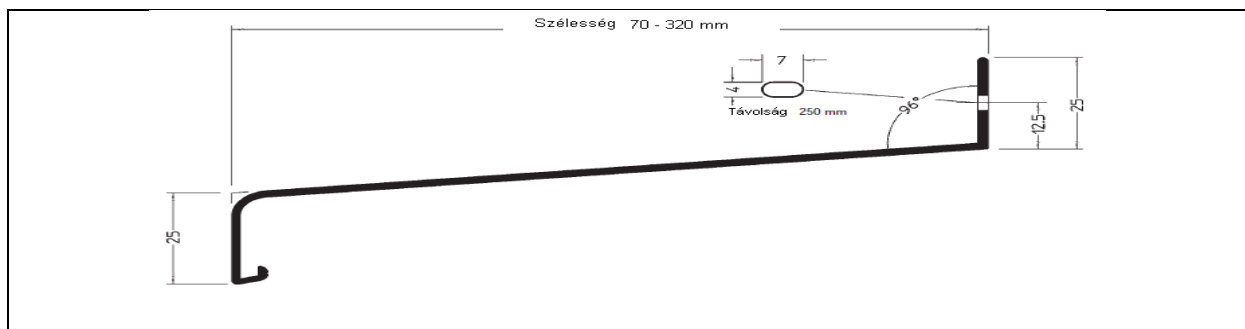

EXTRUDÁLT ALUMÍNIUM PÁRKÁNY

2120 Dunakeszi, Pallag utca 70.
(ALDI mögötti csarnok)
Tel.: 27/540-190; Fax: 27/540-197
Web: www.polikarbonat.hu
E-mail: webshop@polymetall.hu

Anyaga: extrudált alumínium lemez, külső oldalon szinterezett/porszórt festéssel, belső oldalon lakkozva

Szín: fehér (RAL 9016)

Hossz: 6 m-es szálak

Szállítási méretre szabás: 10 % felár (színes 15 %), szabás díja 70 Ft/szabás +áfa

Termékszám	Szélesség:	Ár (Ft/fm)
PKE-ALU0070	70 mm	2.715.-
PKE-ALU0090	90 mm	3.125.-
PKE-ALU0110	110 mm	3.360.-
PKE-ALU0130	130 mm	3.825.-
PKE-ALU0150	150 mm	4.535.-
PKE-ALU0165	165 mm	5.215.-
PKE-ALU0180	180 mm	5.550.-
PKE-ALU0195	195 mm	6.020.-
PKE-ALU0210	210 mm	6.460.-
PKE-ALU0225	225 mm	7.360.-
PKE-ALU0240	240 mm	8.135.-
PKE-ALU0260	260 mm	9.230.-
PKE-ALU0280	280 mm	9.825.-
PKE-ALU0320	320 mm	12.325.-
PKE-ALU0340	340 mm	13.730.-
PKE-ALU0360	360 mm	14.920.-

PKV-280	280 mm-es műanyag végzáró, fehér	1.225.-/pár
PKV-A320	320 mm-es műanyag végzáró, fehér	1.270.-/pár
PKA-A340	340 mm-es műanyag végzáró, fehér	1.310.-/pár
PKA-A360	360 mm-es műanyag végzáró, fehér	1.345.-/pár
ALUSOR-90	90 fokos alu soroló (rendelhető)	17.770.-/db
ALUSOR-135	135 fokos alu soroló (rendelhető)	16.150.-/db
ALUHSOR-001	Alu H soroló (rendelhető)	13.650.-/db

Áraink az áfa-t nem tartalmazzák!

Érvényes: 2022.12.01.-től visszavonásig