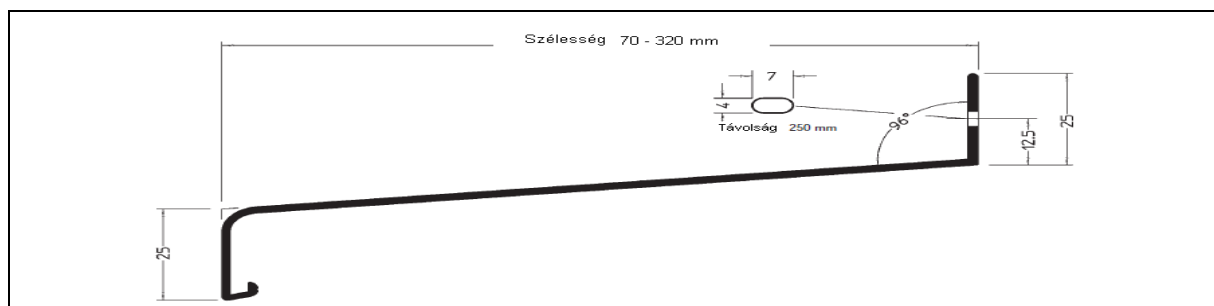

További színek árai egyeztetés alapján.

Hossz: 6 m-es szálak

Szállítási méretre szabás: 10 % felár (színes 15 %), szabás díja 70 Ft/szabás +áfa

Termékszám	Szélesség:	Fehér Ár (Ft/fm)	Színes Szál Ár (Ft/fm)	Színes Fm Ár (Ft/fm)
PKE-ALU0070	70 mm	1.055.-	1.582.-	1.819.-
PKE-ALU0090	90 mm	1.215.-	1.823.-	2.096.-
PKE-ALU0110	110 mm	1.305.-	1.957.-	2.051.-
PKE-ALU0130	130 mm	1.485.-	2.227.-	2.561.-
PKE-ALU0150	150 mm	1.765.-	2.647.-	3.044.-
PKE-ALU0165	165 mm	2.025.-	3.037.-	3.493.-
PKE-ALU0180	180 mm	2.155.-	3.233.-	3.718.-
PKE-ALU0195	195 mm	2.340.-	3.510.-	4.037.-
PKE-ALU0210	210 mm	2.510.-	3.766.-	4.331.-
PKE-ALU0225	225 mm	2.860.-	4.290.-	4.934.-
PKE-ALU0240	240 mm	3.160.-	4.740.-	5.451.-
PKE-ALU0260	260 mm	3.585.-	5.377.-	6.184.-
PKE-ALU0280	280 mm	3.815.-	5.723.-	6.581.-
PKE-ALU0320	320 mm	4.785.-	7.177.-	8.254.-
PKE-ALU0340	340 mm	5.330.-	7.996.-	9.195.-
PKE-ALU0360	360 mm	5.795.-	8.693.-	9.997.-

PKV-280	280 mm-es műanyag végzáró, fehér	440.-/pár
PKV-A320	320 mm-es műanyag végzáró, fehér	480.-/pár
PKA-A340	340 mm-es műanyag végzáró, fehér	500.-/pár
PKA-A360	360 mm-es műanyag végzáró, fehér	520.-/pár
PKV-RAL	műanyag végzáró, színes	550.-/pár
ALUSOR-90	90 fokos alu soroló	6.900.-/db
ALUSOR-135	135 fokos alu soroló	6.900.-/db
ALUHSOR-001	Alu H soroló	5.300.-/db

Áraink az áfa-t nem tartalmazzák!